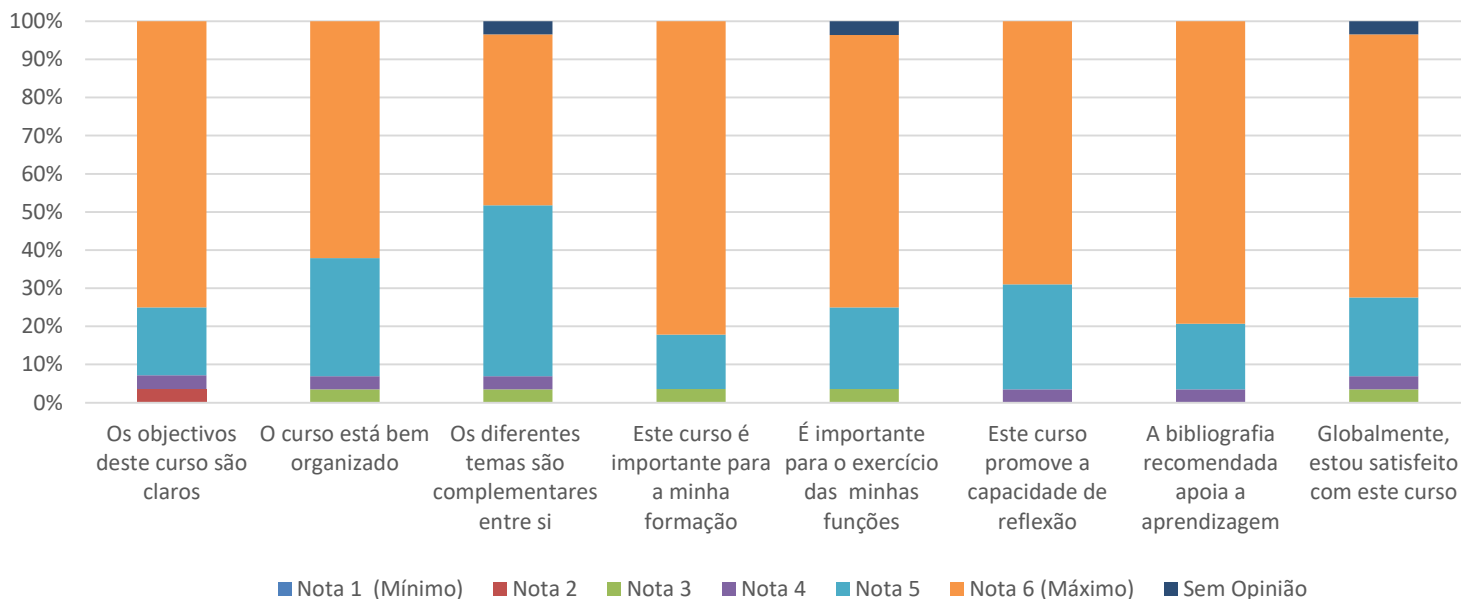

## Avaliação global (intercalar) do curso

O questionário de avaliação da Acção de Formação, realizada em Cabo Verde, de 17 a 22 de Fevereiro, apresenta os seguintes resultados relativamente à qualidade da sua organização:

Os dados completos da avaliação realizada serão disponibilizados em [www.berc-luso.com](http://www.berc-luso.com)